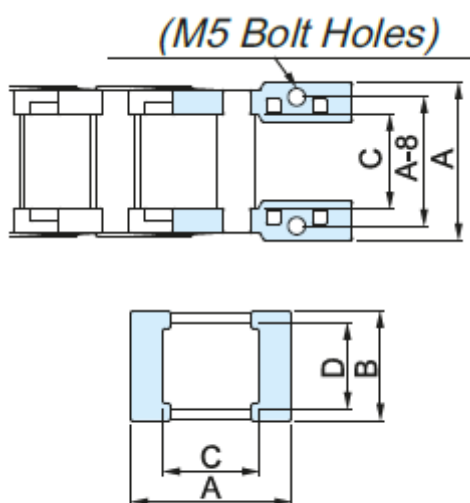

Varenummer: 18EEB03327

Beskrivelse: Endestykke Easy End Type, for CPS033.27 (4stk./1sæt)
Type: S-EEB033.27

Mål

A	= 45
B	= 31
C	= 27
D	= 23
Hul Størrelse	= M5